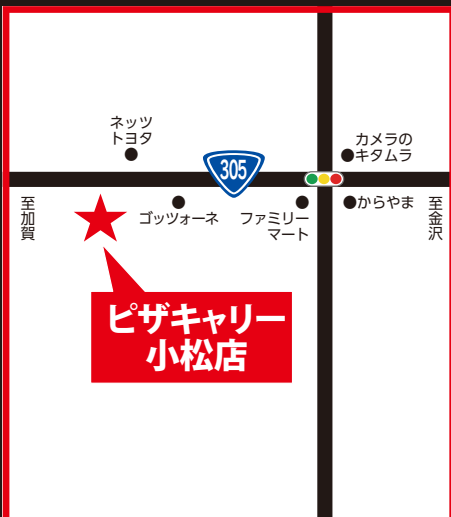

Sサイズ限定!!

土日もOK! 11:00~17:00

お持ち帰り 650円ピザ

下記のレギュラーメニュー8種類よりお選びください。