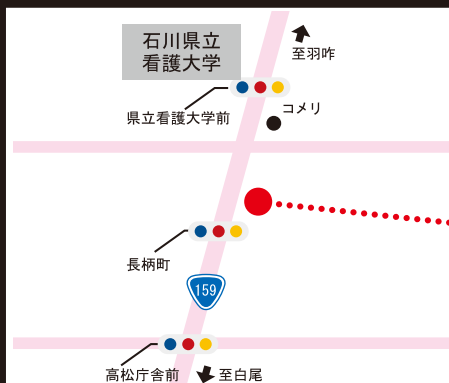

ジャーマン

テリタマ

チーズカレー

※ご注文の際は「680円ピザ・750円ピザ」とお申し付け下さい。 ※テイクアウト(お持ち帰り30%OFF)との併用は出来ません。

PIZZA CARRY ピザ・キャリー高松店

石川県かほく市高松ヲ11-2-2

☎076 208-5380

営業時間: 11:00-20:30(ラストオーダー20:15)