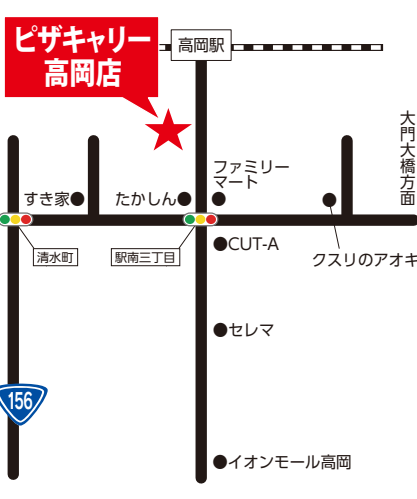

お持ち帰り

ピザ

Mサイズ

全品

半額

(宅配価格より)

S・Lサイズは30%OFF

2024 5/31まで

お得でおいしい!

Mサイズ お持ち帰り ¥1,000

ホクホク北海道ポテトと
とろけるバターのハーモニー

じゃがバター

バターソース・コーン・ポテト・パセリ・チーズ

宅配デリバリー S ¥1,000 M ¥2,000 L ¥3,000

スペシャル
キャンペーン!!

3,000円以上お買い上げの方

次回から使える

Sサイズのピザ
1枚無料券を
プレゼント

M・Lは全て税込価格です。

エビ、イカ、アサリのうまみたっぷり!!

モッツアレラと
魚介のマリナーラ

今月のおすすめ

モッツアレラチーズ・エビ・リングイカ・アサリ・ブロッコリー・セミドライトマト・マリナーラソース・オニオン・ブラックペッパー・マヨネーズ・チーズ

宅配デリバリー S ¥1,680 M ¥3,000 L ¥4,280

お持ち帰り半額価格!

※テイクアウト(お持帰りのピザ全商品30%OFF)との併用は出来ません。

ポテマヨウインナー

Mサイズ

¥3,000

半額

¥1,500

モッツアレラと魚介のマリナーラ

Mサイズ

¥3,000

半額

¥1,500

ウインナーとポテトの相性抜群!!

ポテマヨウインナー

今月のおすすめ

ウインナー・ポテト・ミートソース・マヨネーズ・オニオン・ピーマン・ベーコンキューブ・ブラックペッパー・チーズ

宅配デリバリー S ¥1,680 M ¥3,000 L ¥4,280

高岡市駅南5丁目2番8号 常峰ビル1F

ピザ・キャリー高岡店

☎0766 21-7066

ホームページ ピザキャリー 検索 click!

HOW TO ORDER

(おことわり)