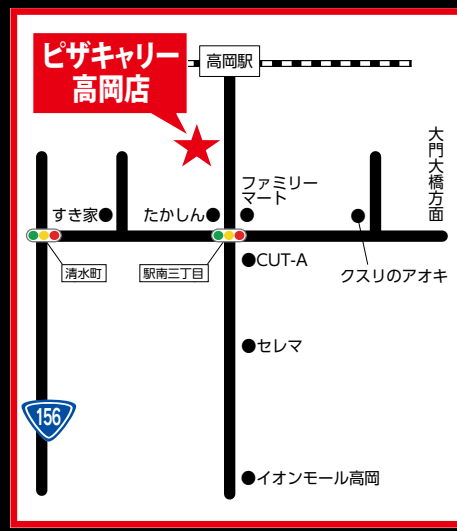

お得なSサイズお持ち帰りピザ 何枚でもOK

土日もOK! 11:00~21:00

下記の8種類よりお選び下さい

1枚 680円 キャリースペシャル	1枚 750円 マルゲリータ	1枚 750円 チキンテリ	1枚 750円 アスパラベーコン
1枚 680円 ペパロニ	1枚 750円 ジャーマン	1枚 750円 テリタマ	1枚 750円 チーズカレー

宅配ピザが全品
20%OFF
※配達には割引後、1,400円以上から承ります。

※ご注文の際は「680円ピザ・750円ピザ」とお申し付け下さい。 ※テイクアウト(お持ち帰り30%OFF)との併用は出来ません。