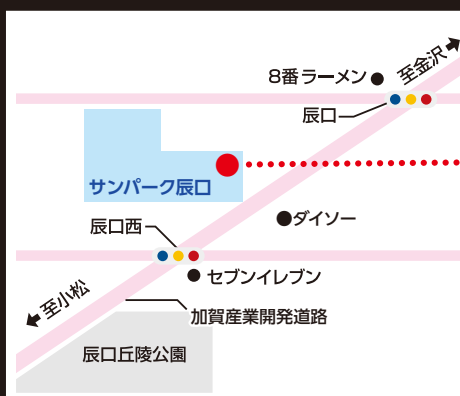

M ¥3,000  
半額 ¥1,500

※1枚1枚半額のみ適用です。

焼き立てピザが  
店内で

お召し上がり  
いただけます!

\*店内飲食はお持ち帰り価格(税込)での提供となります。

お得な Sサイズ お持ち帰り650円ピザ

Sサイズ  
1枚につき

¥650

ピザお持ち帰りのお客様は、下記8種類のピザが全て1枚650円でお買い上げ出来ます。

土日もOK!

\*ご注文の際は「650円ピザ」とお申し付け下さい。 \*テイクアウト(お持帰り30%OFF)との併用は出来ません。

ピザ・キャリー辰口店

石川県能美市辰口町505  
サンパーク辰口内

☎0761 46-5057

営業時間: 10:30-20:30(ラストオーダー20:15)