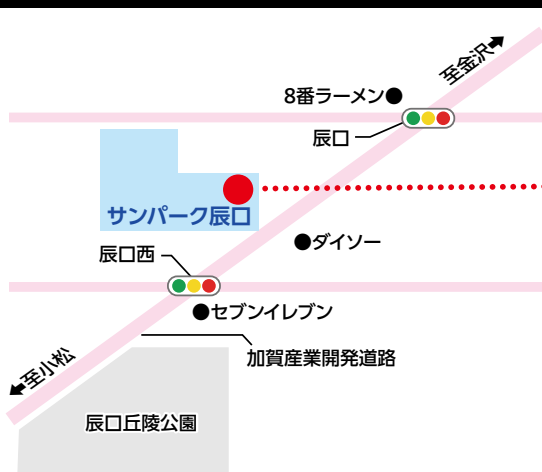

ポテマヨウインナー お持ち帰り価格

M ¥3,200 半額 ¥1,600

モッツアレラと 魚介のマリナーラ お持ち帰り価格

M ¥3,200 半額 ¥1,600

焼き立てピザが 店内で お召し上がり いただけます!

※店内飲食はお持ち帰り価格(税込)での提供となります。

お得なSサイズ お持ち帰りピザ 何枚でもOK 土日もOK! 下記の8種類よりお選び下さい

1枚 680円

1枚 750円

※ご注文の際は「680円ピザ・750円ピザ」とお申し付け下さい。 ※テイクアウト(お持ち帰り30%OFF)との併用は出来ません。

ピザ・キャリー 辰口店

石川県能美市辰口町505 サンパーク辰口内

0761 46-5057

営業時間:10:30-20:30(ラストオーダー20:15)