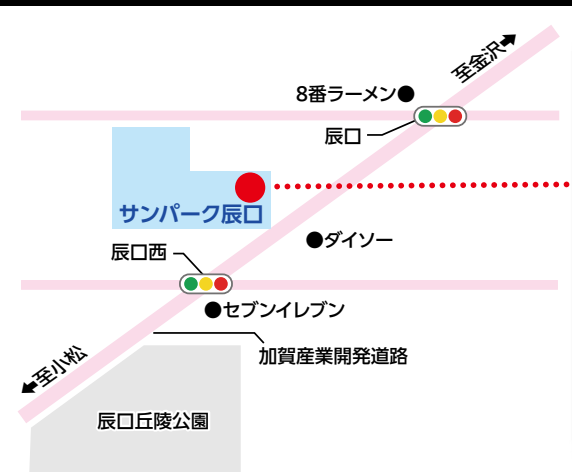

お得な**S**サイズ お持ち帰りピザ **何枚でもOK**  
土日もOK! 下記の8種類よりお選び下さい

1枚 <b>680円</b>	1枚 <b>750円</b>		
キャリースペシャル	マルゲリータ	チキンテリ	アスパラベーコン
ペパロニ	ジャーマン	テリタマ	チーズカレー

※ご注文の際は「680円ピザ・750円ピザ」とお申し付け下さい。 ※テイクアウト(お持ち帰り30%OFF)との併用は出来ません。